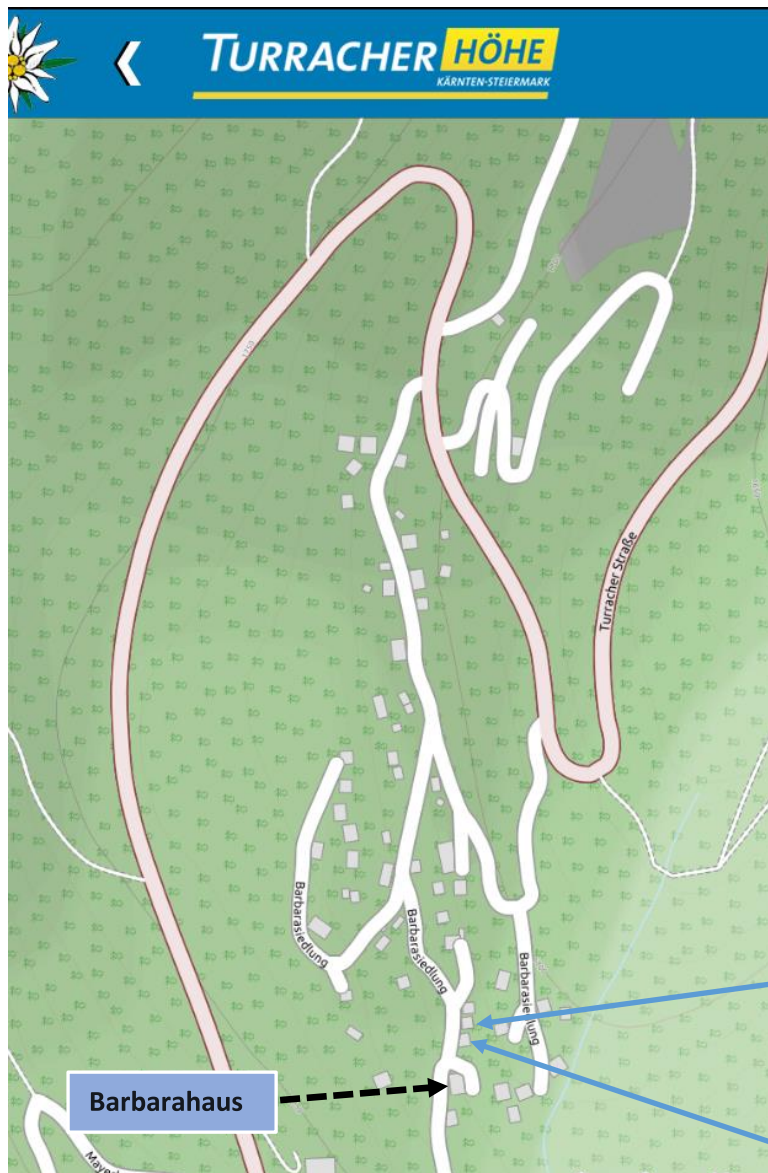

Detaillierte Lage für die Bärenhütte und Turracher Berghütte

Die Lage der Bärenhütte und der Turracher Berghütte ist manchmal schwer zu finden. Am einfachsten nutzen Sie bekannte Navigations-Apps: zum Beispiel Google Maps und WAZE. Diese wurden von uns getestet und funktionieren hervorragend. Für Gäste, die die Hütten auf einem anderen Weg erreichen möchten, haben wir eine Wegbeschreibung mit Fotos und Text. Manchmal ist es schwierig, die Häuser im Dunkeln zu finden, da es im Winter fast keine Beleuchtung gibt und manchmal viel Schnee liegt. Bei Problemen rufen Sie bitte unsere Hostess Heike oder unseren Concierge Ali an. Ihre Telefonnummern werden in der Bestätigung mitgeteilt.

Die Hausnummern sind **nicht** wie in den Niederlanden fortlaufend. Die Nummerierung richtet sich nach dem zuletzt gebauten Haus erhält die höchste Nummer über die gesamte Turracherhöhe und Turrachdorf!

Die genaue Lage der Bärenhütte und der Turracher Berghütte in der Barbarasiedlung auf der Turracherhöhe.

Die Adressen:

Turracher Berghütte:

Barbarasiedlung 323, A-8864 Turracherhöhe
Navigationskoordinaten Google Maps:
46.928493153370496, 13.871199869515381

Bärenhütte:

Barbarasiedlung 324, A-8864 Turracherhöhe
Navigationskoordinaten Google Maps:
46.928353943314846, 13.871092581158178

**Turracher
Berghütte**

* * * *

**Bären
HÜTTE**

* * * *

Anbei ein korrektes Foto des Tourismusvereins Turracherhöhe der Umgebung in der Nähe der Turracher Berghütte und Bärenhütte.