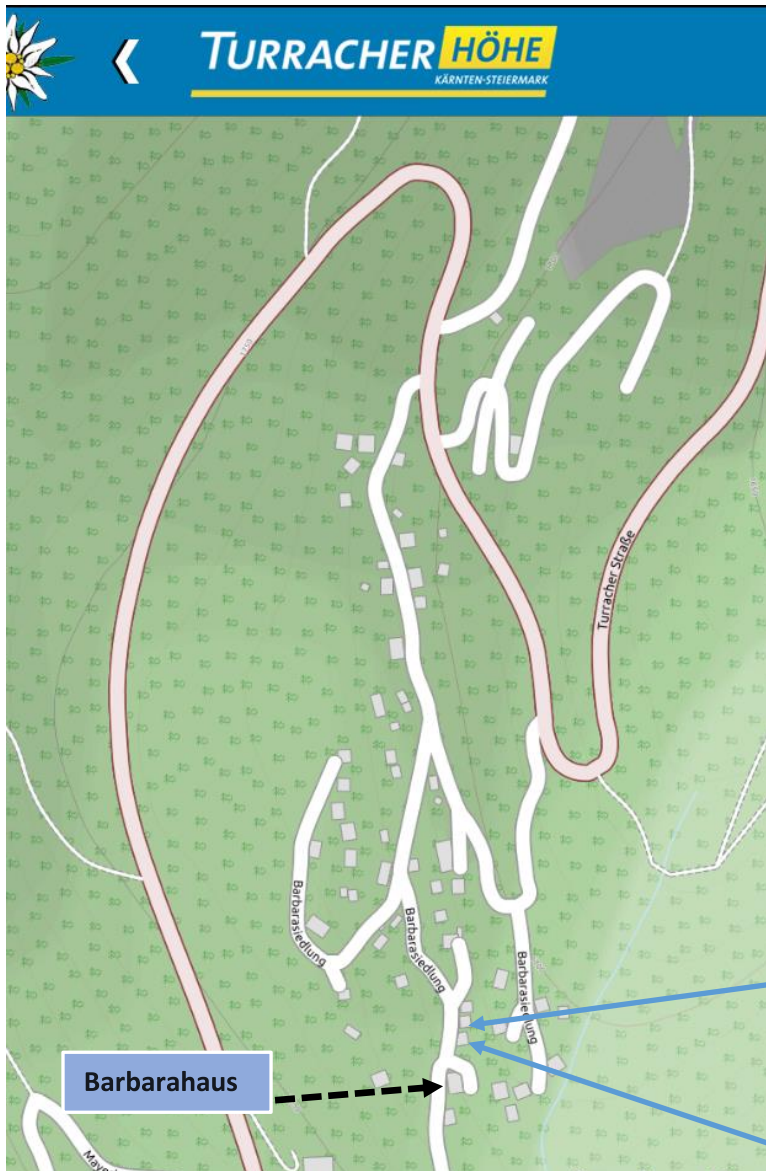

## Gedetailleerde ligging Turracher Berghütte en Bärenhütte

De Ligging van de Baerenhutten en de Turracher Berghutte is soms lastig te vinden. Het gemakkelijkste is om bekende navigatie apps te gebruiken: bijvoorbeeld Google Maps en WAZE. Deze zijn door ons getest en werken uitstekend. Voor de gasten die op een andere manier de hutten willen bereiken hebben wij een routebeschrijving met foto's en tekst. In het donker is het soms te vinden omdat er in de winter vrijwel geen verlichting is en er soms veel sneeuw kan liggen. Bij problemen bel dan onze Hostess Heike of onze huismeester Ali. De telefoonnummers worden in de bevestigingen meegedeeld.

De huisnummers zijn **niet** zoals in Nederland opvolgend. De nummering is op basis van het laatste huis dat gebouwd wordt krijgt het hoogste nummer over de gehele Turracherhöhe en Turrach dorp!

De gedetailleerde ligging van de Bärenhütte en de Turracher Berghütte aan de Barbarasiedlung in Turracherhöhe.

Het adres:

**Turracher Berghütte:**

Barbarasiedlung 323, A-8864 Turracherhöhe  
Navigatie coördinaten google maps:  
46.928493153370496, 13.871199869515381

**Bärenhütte:**

Barbarasiedlung 324, A-8864 Turracherhöhe  
Navigatie coördinaten google maps:  
46.928353943314846, 13.871092581158178

Bijgevoegd een correcte foto van de Turracherhöhe Tourismusverein van de omgeving rond de Bärenhütte en de Turracher Berghutte