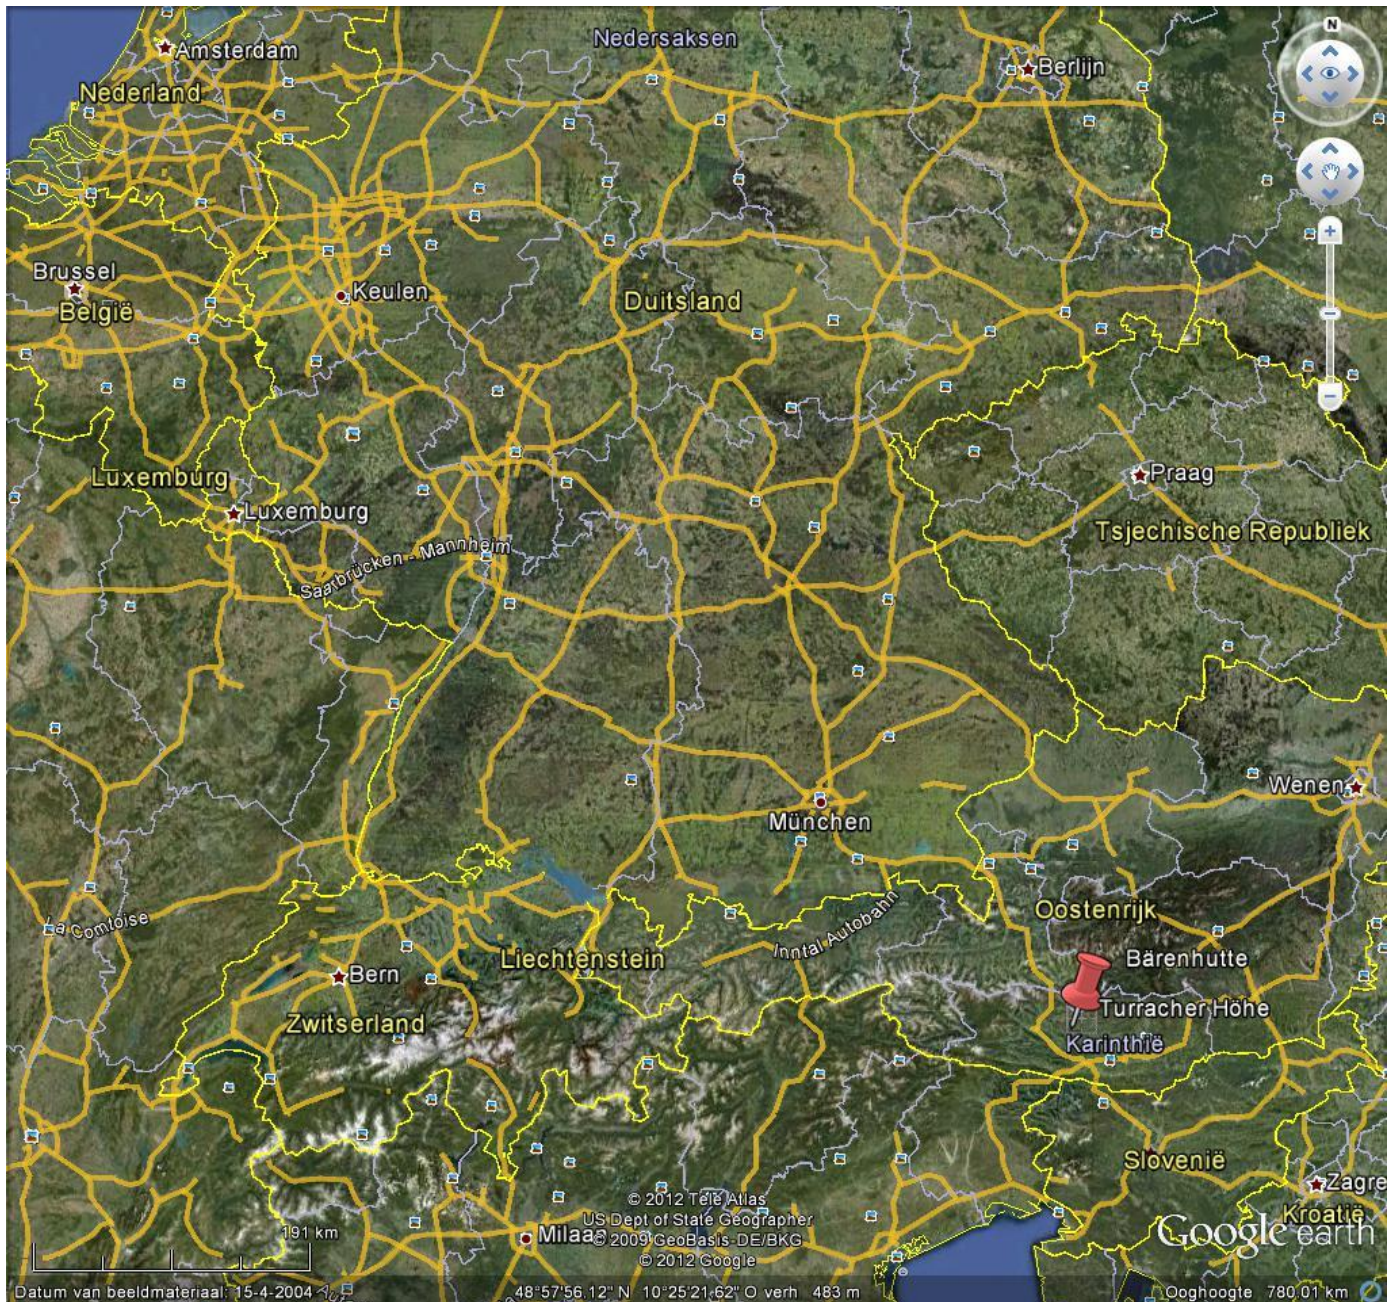

## Road description towards the Turracherhöhe

### **Roads to Turracherhöhe**

**From Vienna** via motor way A2 to Seebenstein, the Semmering-Schnellstraße S6 to Bruck a.d. Mur. On the Murtal-Schnellstraße S36 via St. Michael in der Ober-Steiermark to Judenburg. On the Bundesstraße B96 to Scheifling, follow the B96 further to Predlitz, and then the Bundesstraße B95 to the Turracherhöhe.

**From Salzburg/Germany/The Netherlands** via the motor way A10 (Tauern-Autobahn) to St. Michael i. Lungau. Proceed towards Tamsweg. Then the Bundesstraße B96 towards Predlitz. In Tamsweg Turracherhöhe will be indicated and follow the Bundesstraße B95 to the Turracherhöhe.

**From Klagenfurt via** Feldkirchen, Ebene Reichenau follow the Bundesstraße B95 over the Turracherhöhe to the North.

**From Villach/Italy/Slovenia** via Treffen follow the Bundesstraße B98 towards Millstätter See up to Radenthein, then the Bundesstraße B88 via Bad Kleinkirchheim to Patergassen, and follow the Bundesstraße B95 via Ebene Reichenau over the Turracherhöhe till Turracherhöhe North.