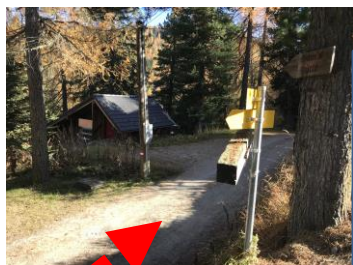

ROUTEBESCHRIJVING NAAR APPARTEMENT DE BÄRENHÜTTE

U rijdt de weg naar Turracherhöhe vanuit Tamsweg tot aan “Turracherhöhe Nord”. Na het bord “Marktdorf” slaat U linksaf voor Restaurant Badwirt. Komt U vanuit zuidelijke richting (Ebene Reichenau), dan rijdt U de Turracherhöhe over en gaat u direct na de Badwirt rechts.

**Volg de borden
„BARBARASIEDLUNG“,
richting Ferienhaus Schöfman
en Turracher Waldhaus**

**En daarna volgt U borden naar
het „Barbarahaus“**

U krijgt een splitsing, waar U naar rechts moet gaan

Na de splitsing volgt U nog altijd
"Barbarahaus"

Voor het gele huis gaat u dan links-af.

U arriveert dan bij de BÄRENHÜTTE
en U kunt hier uw auto parkeren.

U krijgt voorafgaande aan uw
verblijf een code voor het
sleutelkastje. Daar bevindt zich
de sleutel voor uw appartement.
Bij problemen belt U de
huismeester, de heer Weilharter:
+43-664-7806676 oder +43-6643-
136714). Hij komt dan naar de
Bärenhütte met de sleutel.